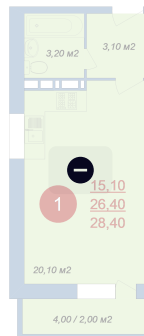

Номер: 137

Студия 28.4 м²

Отсканируйте QR-код и
смотрите на сайте
novie-ostrovtsi.ru

0 руб.

Цена по запросу

В ипотеку от 15 617 руб.

Лес

С балконом

Корпус	ЖК Новые Островцы	Этаж	15
Секция	1	Сдача	4 кв. 2026

30.05.2026 11:47 (Мск)

Не является публичной офертой, цена может быть скорректирована.
Информация взята с сайта «novie-ostrovtsi.ru».

На этаже 15