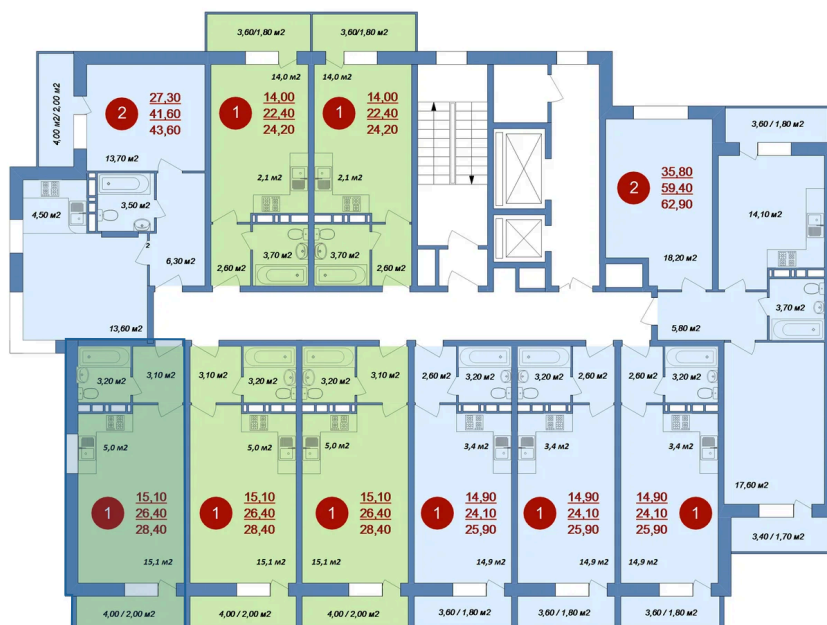

На этаже 15

Студия 28.4 м²

30.05.2026 11:47 (Мск)

Не является публичной офертой, цена может быть скорректирована.
Информация взята с сайта «novie-ostrovvtzi.ru».