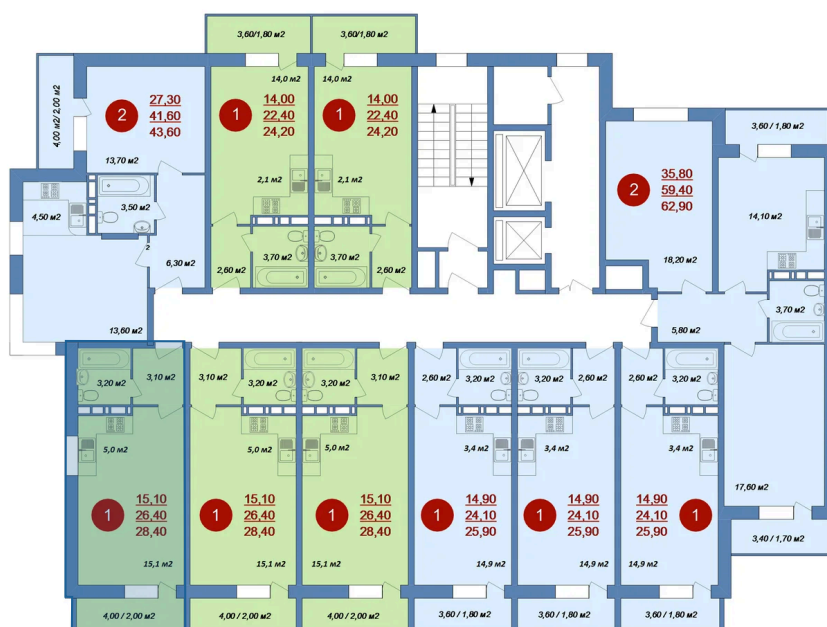

С балконом

Корпус	ЖК Новые Островцы	Этаж	15
Секция	1	Сдача	4 кв. 2026

16.04.2026 23:47 (Мск)

Не является публичной офертой, цена может быть скорректирована. Информация взята с сайта «novie-ostrovtsi.ru»

На этаже 15

Студия 28.4 м²

16.04.2026 23:47 (Мск)

Не является публичной офертой, цена может быть скорректирована. Информация взята с сайта «novie-ostrovvtzi.ru»