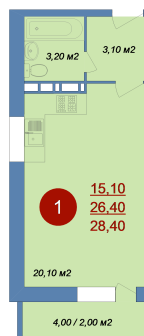

Номер: 137

Студия 28.4 м²

Отсканируйте QR-код и
смотрите на сайте
novie-ostrovtsi.ru

~~5 140 400 руб.~~

4 729 168 руб.

В ипотеку от 16 984 руб.

Скидка

Лес