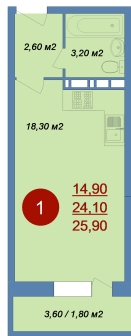

Номер: 222

Студия 25.9 м²

Отсканируйте QR-код и
смотрите на сайте
novie-ostrovtsi.ru

~~4 739 700 руб.~~

4 360 524 руб.

В ипотеку от 13 610 руб.

Скидка

Лес

С балконом

Корпус	ЖК Новые Островцы	Этаж	11
Секция	2	Сдача	4 кв. 2026

30.05.2026 17:26 (Мск)

Не является публичной офертой, цена может быть скорректирована.
Информация взята с сайта «novie-ostrovtsi.ru».

На этаже 11

Студия 25.9 м²

30.05.2026 17:26 (Мск)

Не является публичной офертой, цена может быть скорректирована.
Информация взята с сайта «novie-ostrovvtzi.ru».