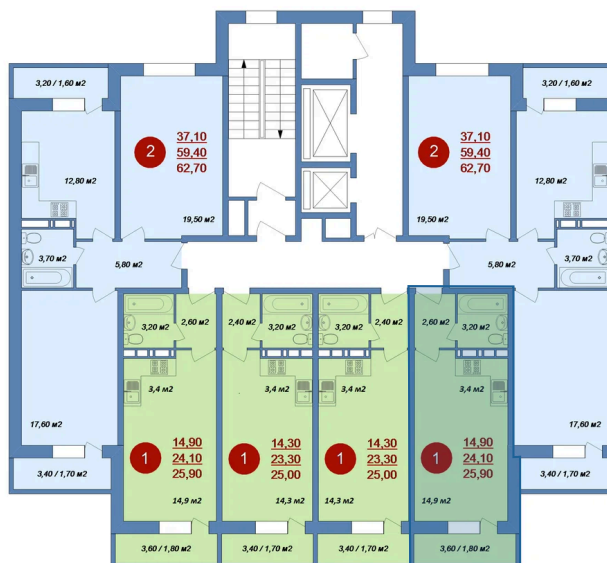

С балконом

Корпус	ЖК Новые Островцы	Этаж	11
Секция	2	Сдача	4 кв. 2026

30.05.2026 17:26 (Мск)

Не является публичной офертой, цена может быть скорректирована.
Информация взята с сайта «novie-ostrovtsi.ru».

На этаже 11

Студия 25.9 м²

30.05.2026 17:26 (Мск)

Не является публичной офертой, цена может быть скорректирована.
Информация взята с сайта «novie-ostrovvtzi.ru».