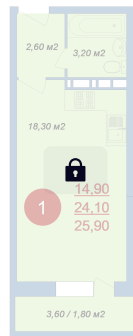

Номер: 222

Студия 25.9 м²

Отсканируйте QR-код и
смотрите на сайте
novie-ostrovtsi.ru

~~4 869 200 руб.~~

4 479 664 руб.

В ипотеку от 13 982 руб.

Скидка

Лес

С балконом

Корпус	ЖК Новые Островцы	Этаж	11
Секция	2	Сдача	4 кв. 2026

22.06.2026 11:37 (Мск)

Не является публичной офертой, цена может быть скорректирована.
Информация взята с сайта «novie-ostrovtsi.ru».

На этаже 11

Студия 25.9 м²

22.06.2026 11:37 (Мск)

Не является публичной офертой, цена может быть скорректирована.
Информация взята с сайта «novie-ostrovvtzi.ru».