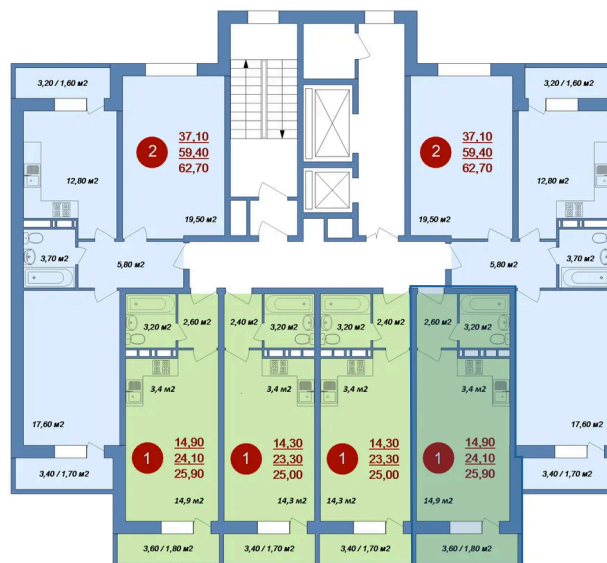

С балконом

Корпус	ЖК Новые Островцы	Этаж	11
Секция	2	Сдача	4 кв. 2026

22.06.2026 11:37 (Мск)

Не является публичной офертой, цена может быть скорректирована.
Информация взята с сайта «novie-ostrovtsi.ru».

На этаже 11

Студия 25.9 м²

22.06.2026 11:37 (Мск)

Не является публичной офертой, цена может быть скорректирована.
Информация взята с сайта «novie-ostrovvtzi.ru».