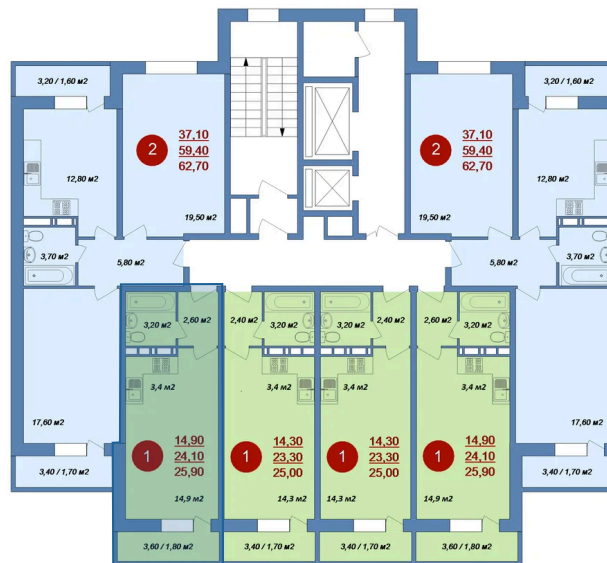

Номер: 231

Студия 25.9 м²

Отсканируйте QR-код и
смотрите на сайте
novie-ostrovvtzi.ru

~~4 869 200 руб.~~

4 479 664 руб.

В ипотеку от 13 982 руб.

Скидка

Лес

С балконом

Корпус	ЖК Новые Островцы	Этаж	12
Секция	2	Сдача	4 кв. 2026

11.06.2026 02:05 (Мск)

Не является публичной офертой, цена может быть скорректирована.
Информация взята с сайта «novie-ostrovvtzi.ru».

На этаже 12

Студия 25.9 м²

11.06.2026 02:05 (Мск)

Не является публичной офертой, цена может быть скорректирована.
Информация взята с сайта «novie-ostrovvtzi.ru».