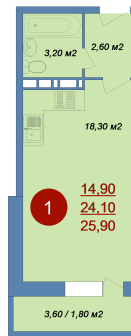

Номер: 231

Студия 25.9 м²

Отсканируйте QR-код и
смотрите на сайте
novie-ostrovtsi.ru

~~4 739 700 руб.~~

4 360 524 руб.

В ипотеку от 13 610 руб.

Скидка

Лес

С балконом

Корпус	ЖК Новые Островцы	Этаж	12
Секция	2	Сдача	4 кв. 2026

21.05.2026 21:37 (Мск)

Не является публичной офертой, цена может быть скорректирована.
Информация взята с сайта «novie-ostrovtsi.ru».