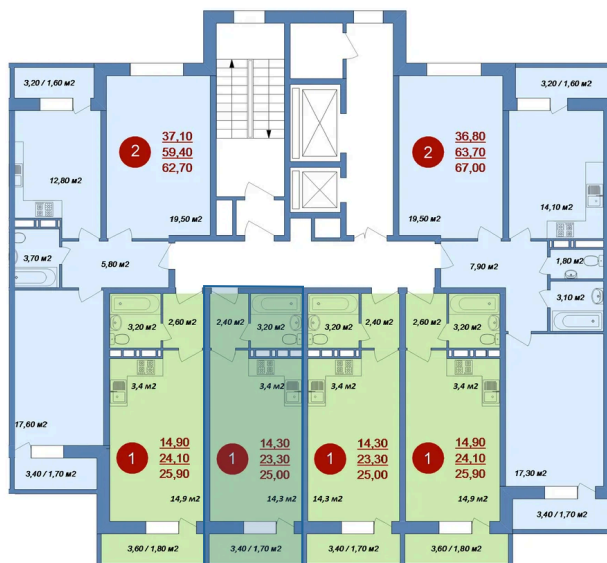

На этаже 15

Студия 25 м²

06.04.2026 16:36 (Мск)

Не является публичной офертой, цена может быть скорректирована. Информация взята с сайта «novie-ostrovtsi.ru»