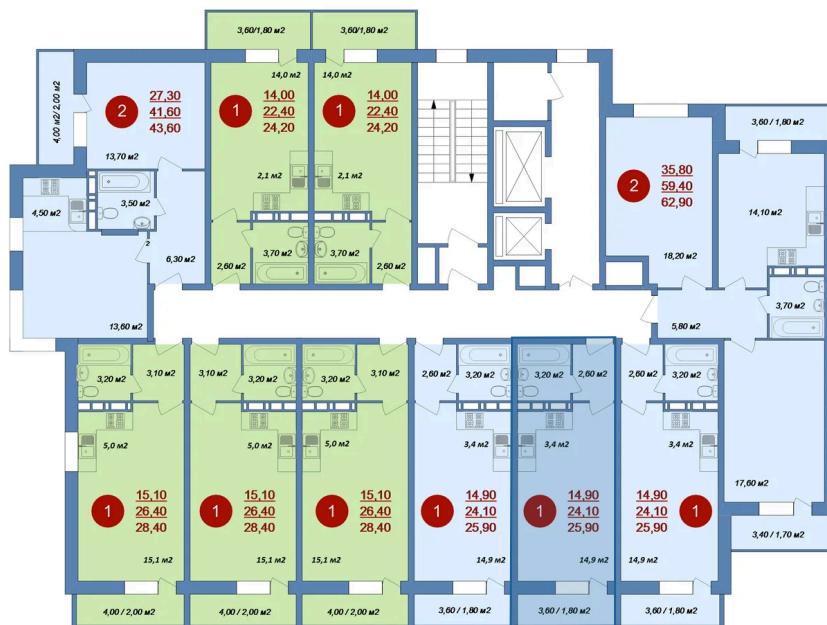

С балконом

Корпус	ЖК Новые Островцы	Этаж	16
Секция	1	Сдача	4 кв. 2026

09.07.2026 01:58 (Мск)

Не является публичной офертой, цена может быть скорректирована.
Информация взята с сайта «novie-ostrovtsi.ru».

На этаже 16

Студия 25.9 м²

09.07.2026 01:58 (Мск)

Не является публичной офертой, цена может быть скорректирована.
Информация взята с сайта «novie-ostrovvtzi.ru».