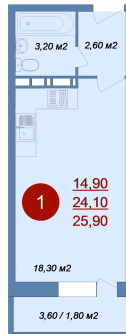

Номер: 143

Студия 25.9 м²

Отсканируйте QR-код и
смотрите на сайте
novie-ostrovtsi.ru

~~4 817 400 руб.~~

4 432 008 руб.

В ипотеку от 13 833 руб.

Скидка

Лес