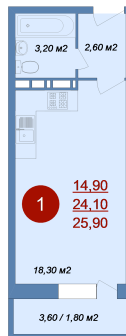

Номер: 143

Студия 25.9 м²

Отсканируйте QR-код и
смотрите на сайте
novie-ostrovtsi.ru

~~4 946 900 руб.~~

4 551 148 руб.

В ипотеку от 18 464 руб.

Скидка

Лес

С балконом

Корпус	ЖК Новые Островцы	Этаж	16
Секция	1	Сдача	4 кв. 2026

09.07.2026 01:58 (Мск)

Не является публичной офертой, цена может быть скорректирована.
Информация взята с сайта «novie-ostrovtsi.ru».

На этаже 16

Студия 25.9 м²

09.07.2026 01:58 (Мск)

Не является публичной офертой, цена может быть скорректирована.
Информация взята с сайта «novie-ostrovvtzi.ru».