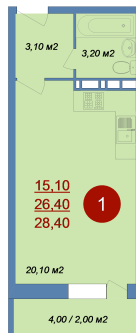

Номер: 116

Студия 28.4 м²

Отсканируйте QR-код и
смотрите на сайте
novie-ostrovtsi.ru

~~4 842 200 руб.~~

4 454 824 руб.

В ипотеку от 15 999 руб.

Скидка

Лес

С балконом

Корпус	ЖК Новые Островцы	Этаж	13
Секция	1	Сдача	4 кв. 2026

14.04.2026 18:57 (Мск)

Не является публичной офертой, цена может быть скорректирована. Информация взята с сайта «novie-ostrovtsi.ru»

На этаже 13