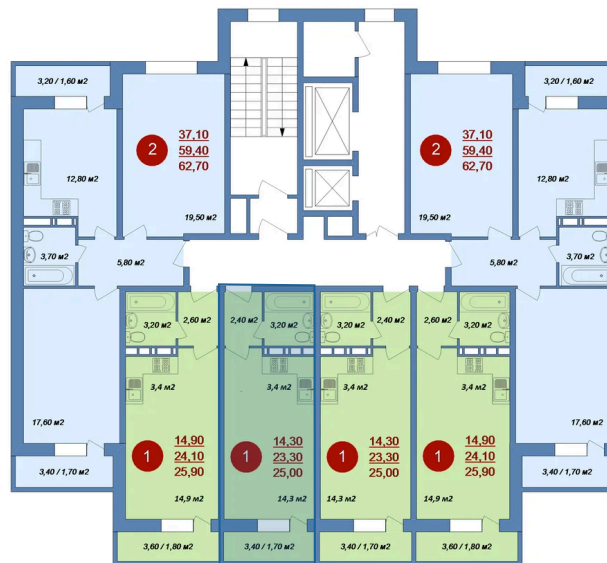

Корпус	ЖК Новые Островцы	Этаж	9
Секция	2	Сдача	4 кв. 2026

09.07.2026 03:10 (Мск)

Не является публичной офертой, цена может быть скорректирована.  
Информация взята с сайта «novie-ostrovvtzi.ru».

# На этаже 9

Студия 25 м<sup>2</sup>

09.07.2026 03:10 (Мск)

Не является публичной офертой, цена может быть скорректирована.  
Информация взята с сайта «novie-ostrovvtzi.ru».