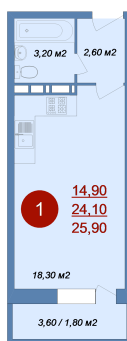

Номер: 103

Студия 25.9 м²

Отсканируйте QR-код и
смотрите на сайте
novie-ostrovtsi.ru

~~4 739 700 руб.~~

4 360 524 руб.

В ипотеку от 13 610 руб.

Скидка

Лес

С балконом

Корпус	ЖК Новые Островцы	Этаж	12
Секция	1	Сдача	4 кв. 2026

30.05.2026 16:35 (Мск)

Не является публичной офертой, цена может быть скорректирована.
Информация взята с сайта «novie-ostrovtsi.ru».