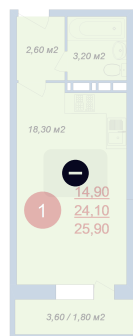

Номер: 234

Студия 25.9 м²

Отсканируйте QR-код и
смотрите на сайте
novie-ostrovtsi.ru

0 руб.

Цена по запросу

В ипотеку от 14 281 руб.

Лес

С балконом