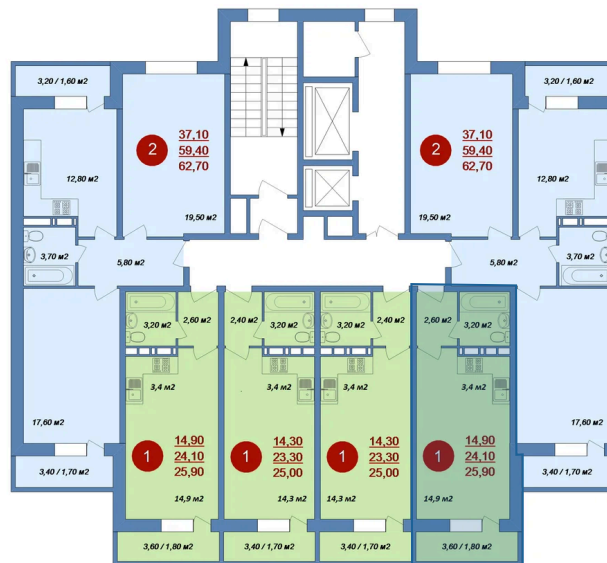

На этаже 13

Студия 25.9 м²

16.04.2026 16:29 (Мск)

Не является публичной офертой, цена может быть скорректирована. Информация взята с сайта «novie-ostrovtsi.ru»