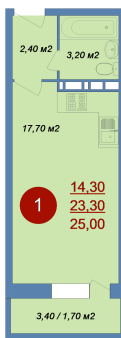

Номер: 242

Студия 25 м²

Отсканируйте QR-код и
смотрите на сайте
novie-ostrovvtzi.ru

~~4 925 000 руб.~~

4 531 000 руб.

В ипотеку от 18 383 руб.

Скидка

Лес