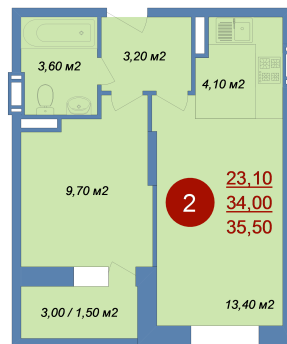

Номер: 485

2 комнатная 35.5 м²

Отсканируйте QR-код и
смотрите на сайте
novie-ostrovtsi.ru

~~6 922 500 руб.~~

6 368 700 руб.

В ипотеку от 25 838 руб.

Скидка

Лес

С балконом

Европланировка

Корпус	ЖК Новые Островцы	Этаж	16
Секция	4	Сдача	4 кв. 2026

10.07.2026 17:03 (Мск)

Не является публичной офертой, цена может быть скорректирована.
Информация взята с сайта «novie-ostrovtsi.ru».

На этаже 16

2 комнатная 35.5 м²

10.07.2026 17:03 (Мск)

Не является публичной офертой, цена может быть скорректирована.
Информация взята с сайта «novie-ostrovvtzi.ru».