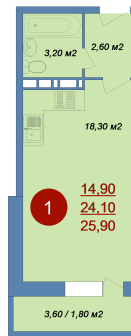

Номер: 225

Студия 25.9 м²

Отсканируйте QR-код и
смотрите на сайте
novie-ostrovtsi.ru

~~4 869 200 руб.~~

4 479 664 руб.

В ипотеку от 13 982 руб.

Скидка

Лес

С балконом

Корпус	ЖК Новые Островцы	Этаж	11
Секция	2	Сдача	4 кв. 2026

11.06.2026 04:53 (Мск)

Не является публичной офертой, цена может быть скорректирована.
Информация взята с сайта «novie-ostrovtsi.ru».