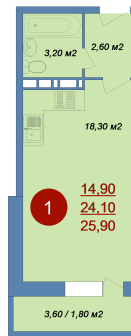

Номер: 225

Студия 25.9 м²

Отсканируйте QR-код и
смотрите на сайте
novie-ostrovtsi.ru

~~4 739 700 руб.~~

4 360 524 руб.

В ипотеку от 13 610 руб.

Скидка

Лес

С балконом

Корпус	ЖК Новые Островцы	Этаж	11
Секция	2	Сдача	4 кв. 2026

22.05.2026 02:55 (Мск)

Не является публичной офертой, цена может быть скорректирована.
Информация взята с сайта «novie-ostrovtsi.ru».