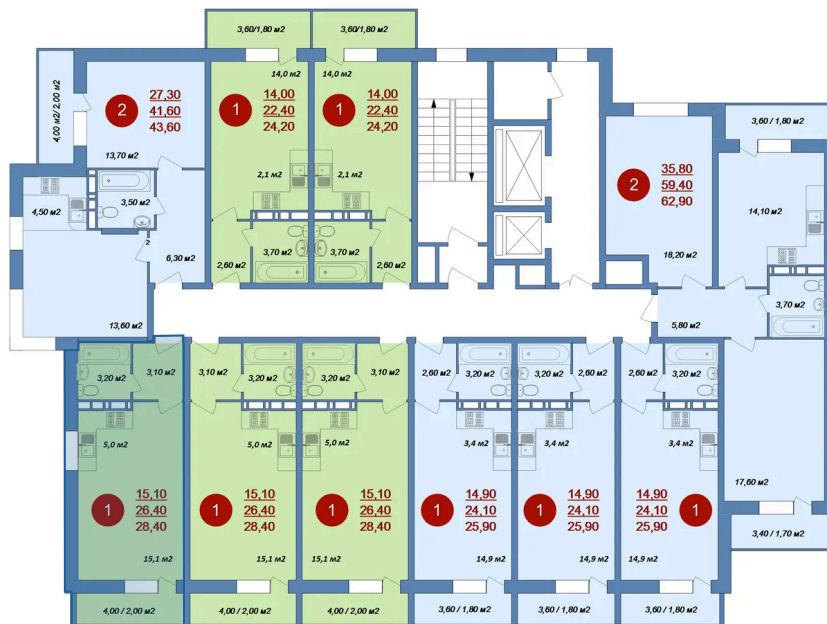

Номер: 67

Студия 28.4 м²

Отсканируйте QR-код и
смотрите на сайте
novie-ostrovtsi.ru

0 руб.

Цена по запросу

Лес

С балконом

Корпус	ЖК Новые Островцы	Этаж	8
Секция	1	Сдача	4 кв. 2026

16.04.2026 04:35 (Мск)

Не является публичной офертой, цена может быть скорректирована. Информация взята с сайта «novie-ostrovtsi.ru»

На этаже 8

Студия 28.4 м²

16.04.2026 04:35 (Мск)

Не является публичной офертой, цена может быть скорректирована. Информация взята с сайта «novie-ostrovvtzi.ru»