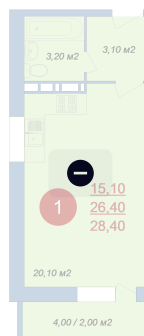

Номер: 67

Студия 28.4 м²

Отсканируйте QR-код и
смотрите на сайте
novie-ostrovtsi.ru

0 руб.

Цена по запросу

Лес

С балконом

Корпус	ЖК Новые Островцы	Этаж	8
Секция	1	Сдача	4 кв. 2026

16.04.2026 04:35 (Мск)

Не является публичной офертой, цена может быть скорректирована. Информация взята с сайта «novie-ostrovtsi.ru»

На этаже 8

Студия 28.4 м²

16.04.2026 04:35 (Мск)

Не является публичной офертой, цена может быть скорректирована. Информация взята с сайта «novie-ostrovvtzi.ru»