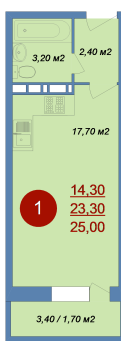

Номер: 229

Студия 25 м²

Отсканируйте QR-код и
смотрите на сайте
novie-ostrovvtzi.ru

~~4 850 000 руб.~~

4 462 000 руб.

В ипотеку от 13 927 руб.

Скидка

Лес