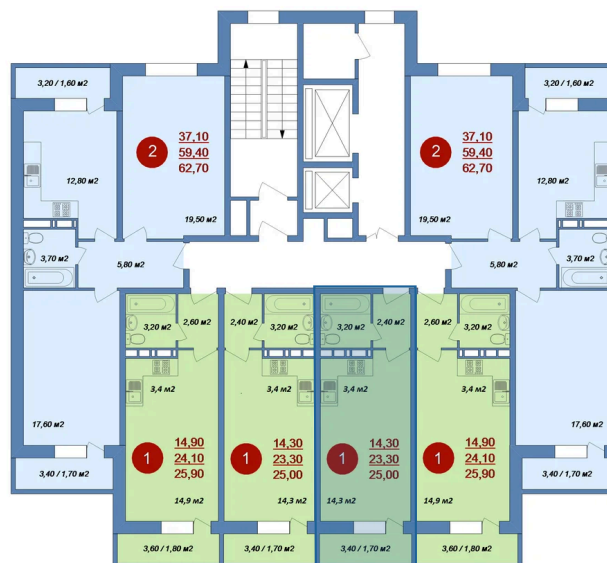

С балконом

Корпус	ЖК Новые Островцы	Этаж	12
Секция	2	Сдача	4 кв. 2026

19.06.2026 00:20 (Мск)

Не является публичной офертой, цена может быть скорректирована.
Информация взята с сайта «novie-ostrovvtzi.ru».

На этаже 12

Студия 25 м²

19.06.2026 00:20 (Мск)

Не является публичной офертой, цена может быть скорректирована.
Информация взята с сайта «novie-ostrovvtzi.ru».