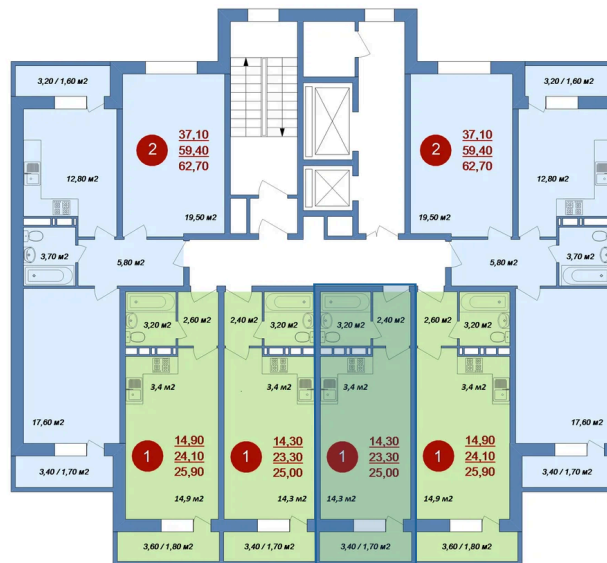

Номер: 229

Студия 25 м²

Отсканируйте QR-код и
смотрите на сайте
novie-ostrovvtzi.ru

~~4 525 000 руб.~~

4 163 000 руб.

В ипотеку от 14 951 руб.

Скидка

Лес

С балконом

Корпус	ЖК Новые Островцы	Этаж	12
Секция	2	Сдача	4 кв. 2026

01.05.2026 01:31 (Мск)

Не является публичной офертой, цена может быть скорректирована. Информация взята с сайта «novie-ostrovvtzi.ru»

На этаже 12

Студия 25 м²

01.05.2026 01:31 (Мск)

Не является публичной офертой, цена может быть скорректирована. Информация взята с сайта «novie-ostrovtsi.ru»