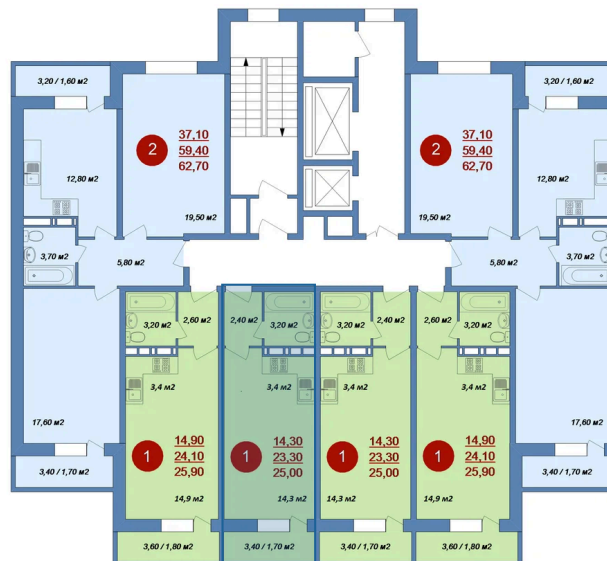

С балконом

Корпус	ЖК Новые Островцы	Этаж	13
Секция	2	Сдача	4 кв. 2026

31.05.2026 00:47 (Мск)

Не является публичной офертой, цена может быть скорректирована.
Информация взята с сайта «novie-ostrovtsi.ru».

На этаже 13

Студия 25 м²

31.05.2026 00:47 (Мск)

Не является публичной офертой, цена может быть скорректирована.
Информация взята с сайта «novie-ostrovtsi.ru».