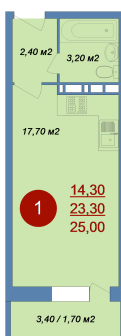

Номер: 236

Студия 25 м²

Отсканируйте QR-код и
смотрите на сайте
novie-ostrovtsi.ru

~~4 450 000 руб.~~

4 094 000 руб.

В ипотеку от 14 703 руб.

Скидка

Лес