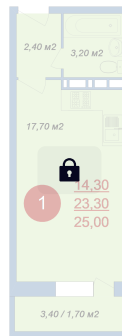

Номер: 236

Студия 25 м²

Отсканируйте QR-код и
смотрите на сайте
novie-ostrovvtzi.ru

~~4 800 000 руб.~~

4 416 000 руб.

В ипотеку от 13 783 руб.

Скидка

Лес