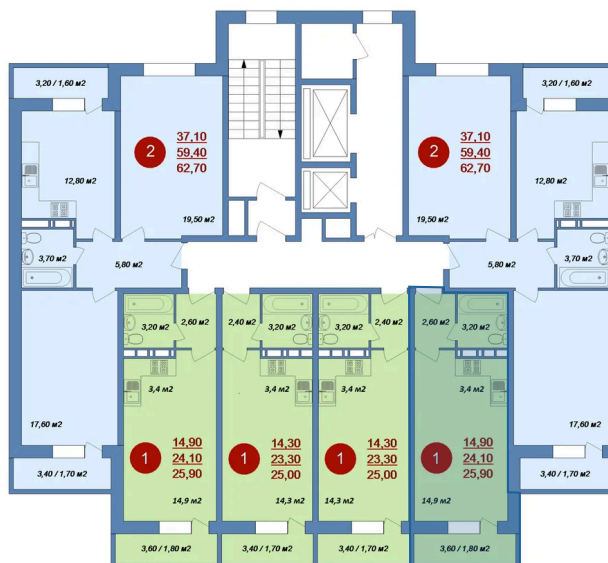

С балконом

Корпус	ЖК Новые Островцы	Этаж	15
Секция	2	Сдача	4 кв. 2026

21.06.2026 10:59 (Мск)

Не является публичной офертой, цена может быть скорректирована.
Информация взята с сайта «novie-ostrovtsi.ru».

На этаже 15

Студия 25.9 м²

21.06.2026 10:59 (Мск)

Не является публичной офертой, цена может быть скорректирована.
Информация взята с сайта «novie-ostrovvtzi.ru».