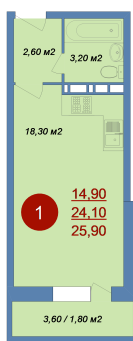

Номер: 246

Студия 25.9 м²

Отсканируйте QR-код и
смотрите на сайте
novie-ostrovtsi.ru

~~4 817 400 руб.~~

4 432 008 руб.

В ипотеку от 13 833 руб.

Скидка

Лес

На этаже 15

Студия 25.9 м²

21.06.2026 10:59 (Мск)

Не является публичной офертой, цена может быть скорректирована.
Информация взята с сайта «novie-ostrovvtzi.ru».