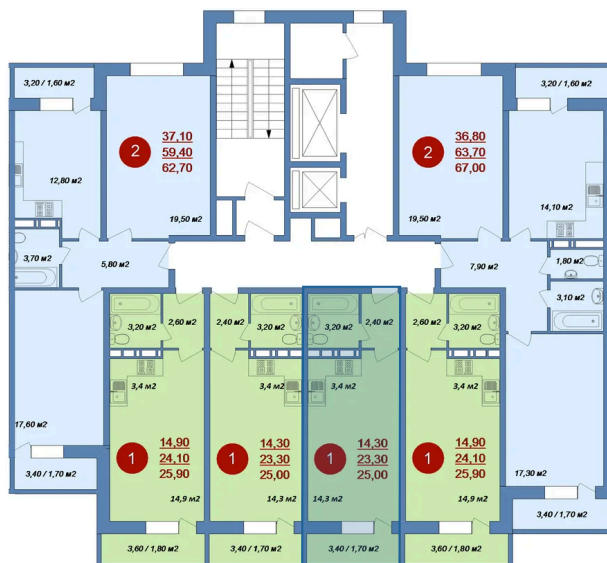

С балконом

Корпус	ЖК Новые Островцы	Этаж	16
Секция	3	Сдача	4 кв. 2026

21.06.2026 06:04 (Мск)

Не является публичной офертой, цена может быть скорректирована.
Информация взята с сайта «novie-ostrovtsi.ru».

На этаже 16

Студия 25 м²

21.06.2026 06:04 (Мск)

Не является публичной офертой, цена может быть скорректирована.
Информация взята с сайта «novie-ostrovvtzi.ru».