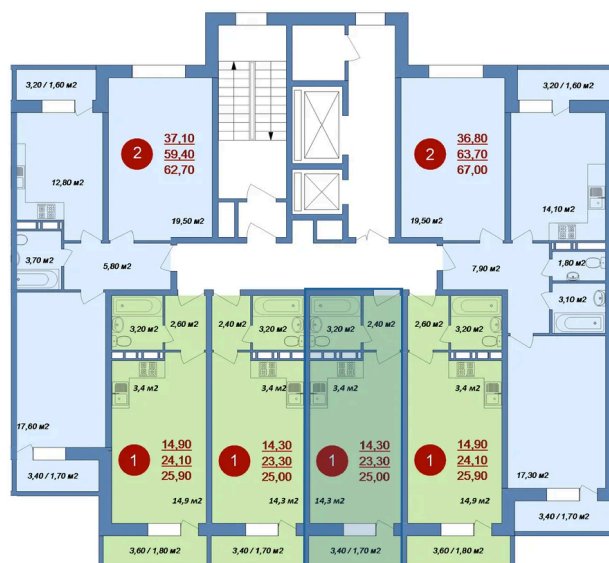

На этаже 16

Студия 25 м²

11.05.2026 21:46 (Мск)

Не является публичной офертой, цена может быть скорректирована. Информация взята с сайта «novie-ostrovtsi.ru»