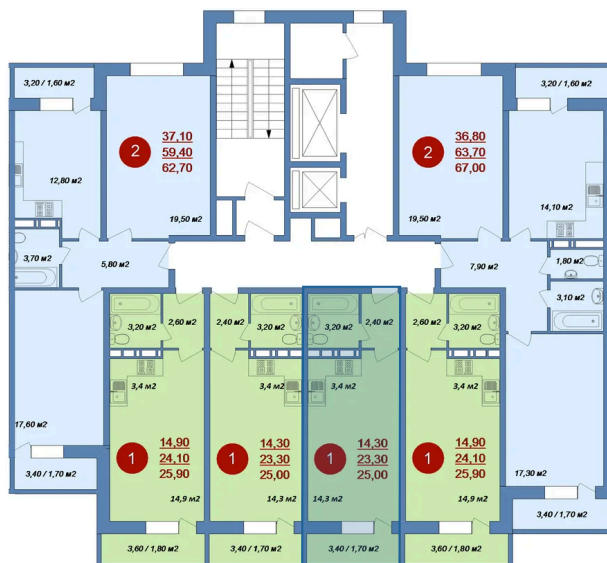

С балконом

Корпус	ЖК Новые Островцы	Этаж	16
Секция	3	Сдача	4 кв. 2026

11.07.2026 07:39 (Мск)

Не является публичной офертой, цена может быть скорректирована.
Информация взята с сайта «novie-ostrovtsi.ru».

На этаже 16

Студия 25 м²

11.07.2026 07:39 (Мск)

Не является публичной офертой, цена может быть скорректирована.
Информация взята с сайта «novie-ostrovvtzi.ru».