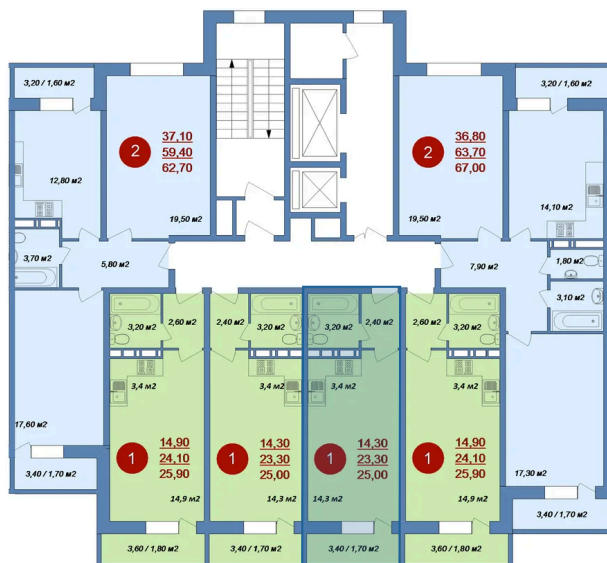

С балконом

Корпус	ЖК Новые Островцы	Этаж	16
Секция	3	Сдача	4 кв. 2026

21.06.2026 04:58 (Мск)

Не является публичной офертой, цена может быть скорректирована.
Информация взята с сайта «novie-ostrovtsi.ru».

На этаже 16

Студия 25 м²

21.06.2026 04:58 (Мск)

Не является публичной офертой, цена может быть скорректирована.
Информация взята с сайта «novie-ostrovvtzi.ru».