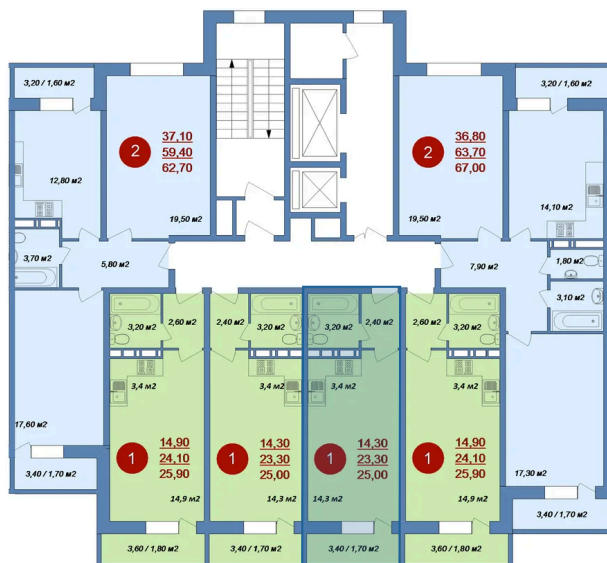

С балконом

Корпус	ЖК Новые Островцы	Этаж	16
Секция	3	Сдача	4 кв. 2026

01.06.2026 00:24 (Мск)

Не является публичной офертой, цена может быть скорректирована.
Информация взята с сайта «novie-ostrovtsi.ru».

На этаже 16

Студия 25 м²

01.06.2026 00:24 (Мск)

Не является публичной офертой, цена может быть скорректирована.
Информация взята с сайта «novie-ostrovvtzi.ru».