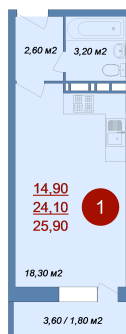

Номер: 134

Студия 25.9 м²

Отсканируйте QR-код и
смотрите на сайте
novie-ostrovtsi.ru

~~4 454 800 руб.~~

4 098 416 руб.

В ипотеку от 14 719 руб.

Скидка

Лес