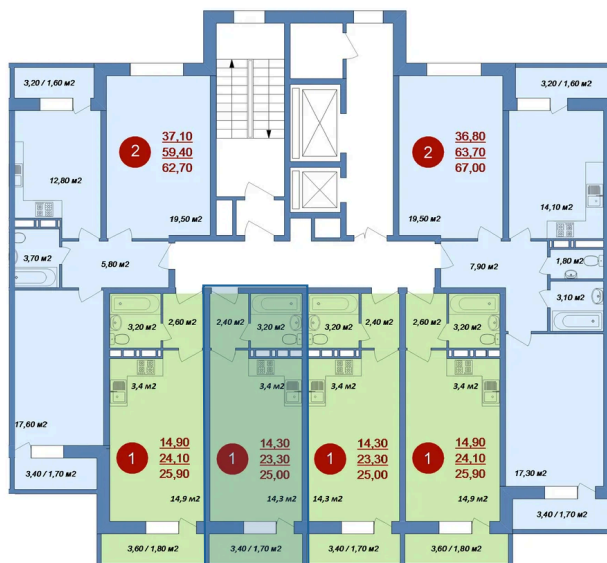

На этаже 13

Студия 25 м²

06.04.2026 16:05 (Мск)

Не является публичной офертой, цена может быть скорректирована. Информация взята с сайта «novie-ostrovtsi.ru»