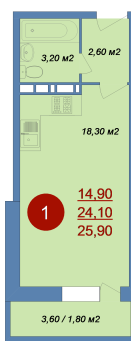

# Студия 25.9 м<sup>2</sup>

Отсканируйте QR-код и  
смотрите на сайте  
novie-ostrovvtzi.ru

~~4 946 900 руб.~~

**4 551 148 руб.**

В ипотеку от 18 464 руб.

Скидка

Лес

С балконом